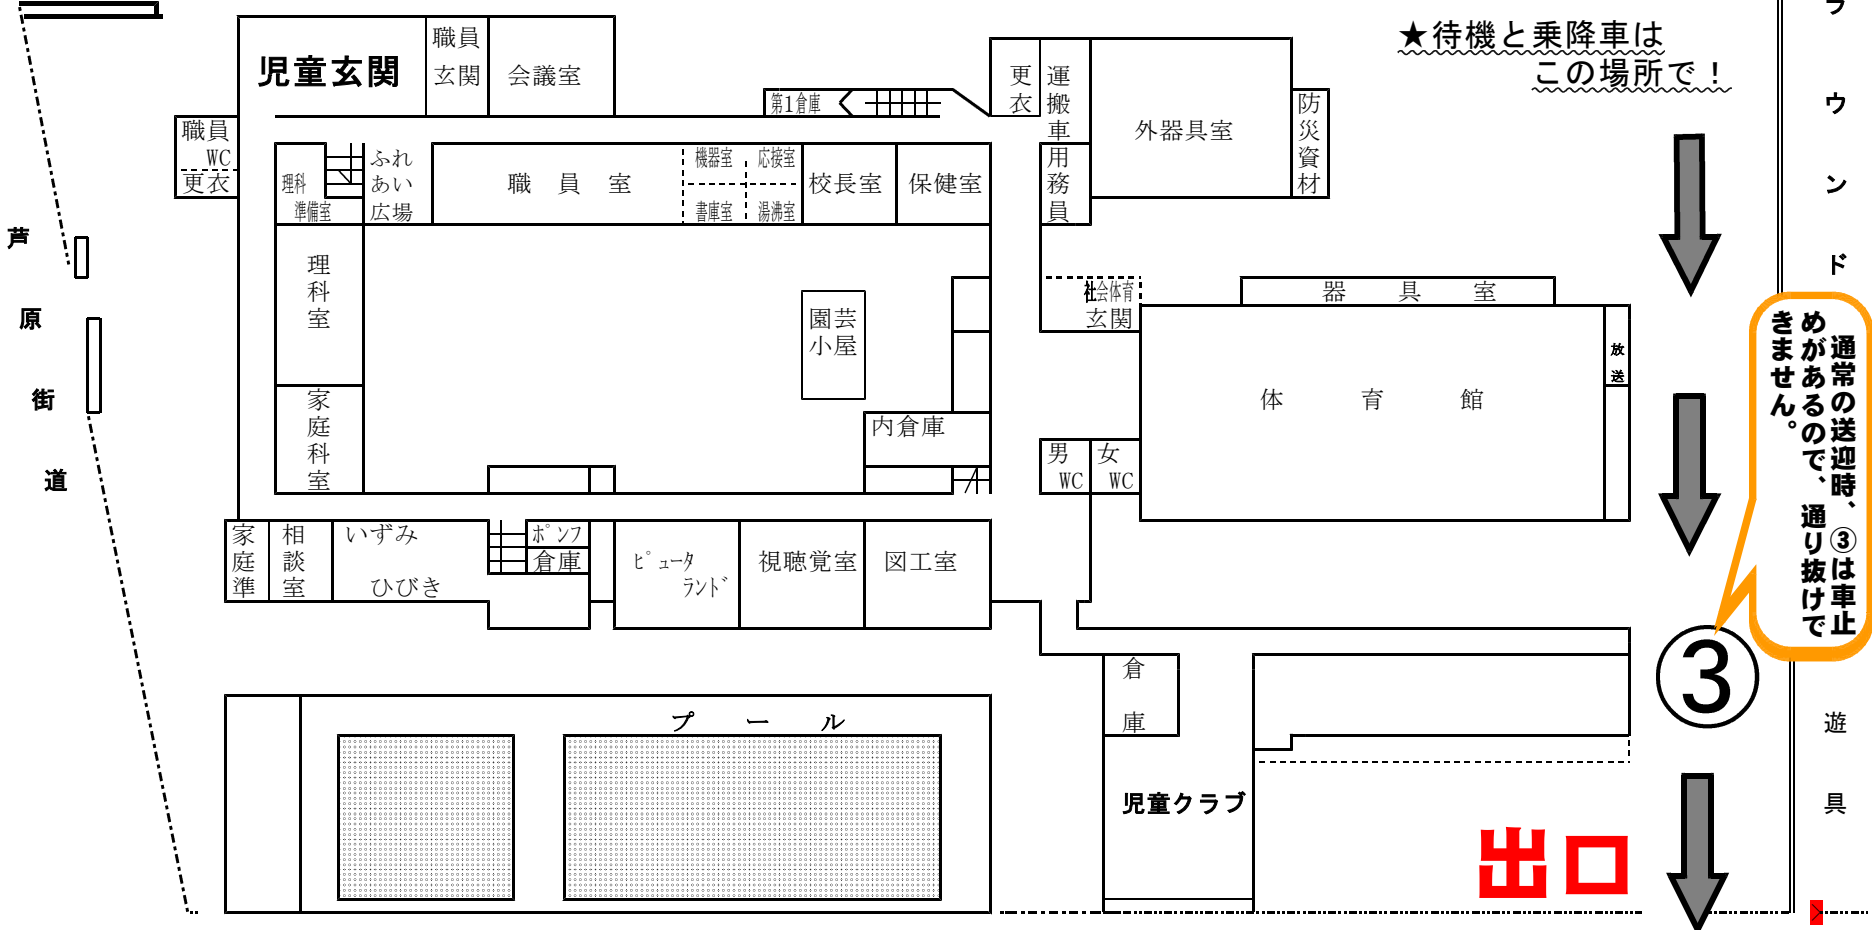

台風や大雨、集団下校など緊急の送迎時は

校地内通行は一方通行にご協力ください！

通常の送迎は、①②でお願いします。

★児童玄関前は駐車禁止です。また、速度を落として歩行

中の児童に十分注意してください！

入口

2

1

★待機と乗降車はこの場所で！

通常の送迎時、**③は車止め**があるのので、**通り抜けてきません。**

グラウンド

遊具

出口